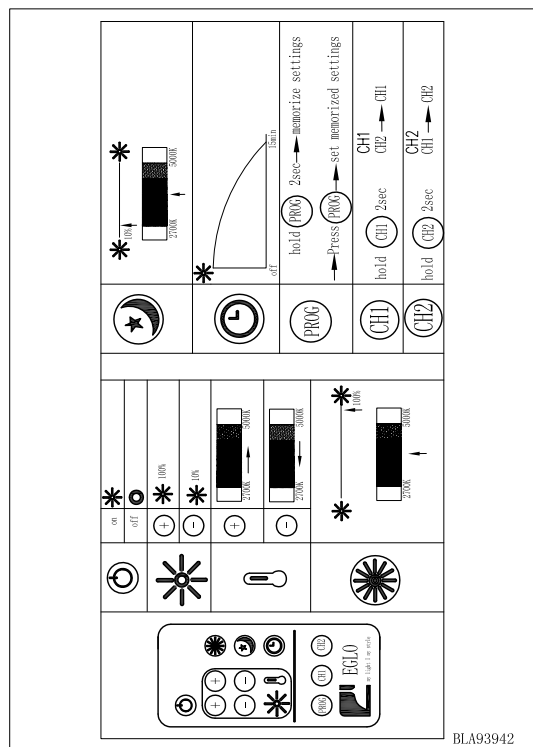

A5 (正面) 印制

EGLO产品装配说明书		名称	2014-199A LED天花灯
校对	李炯根	货号	93942
绘图		通用	
审核	版次	日期	Y:1.0 2014-03-16
批准		货号	
approved by EGLO QC			

A5 (反面) 印制

EGLO产品装配说明书		名称	2014-199A LED天花灯
校对	李炯根	货号	93942
绘图		通用	
审核	版次	日期	Y:1.0 2014-03-16
批准		货号	
approved by EGLO QC			